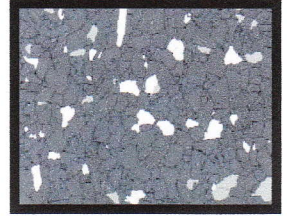

Available Floor Tile Colors

Static-Dissipative (S.D.): Model numbers 8411 through 8427
Conductive (Cond.): Model numbers 8431 through 8447

Brown
8411 (S.D.) or 8431 (Cond.)

White
8412 (S.D.) or 8432 (Cond.)

Gray
8413 (S.D.) or 8433 (Cond.)

Blue
8414 (S.D.) or 8434 (Cond.)

Green
8415 (S.D.) or 8435 (Cond.)

Maroon
8416 (S.D.) or 8436 (Cond.)

Black
8417 (S.D.) or 8437 (Cond.)

Reverse Brown
8421 (S.D.) or 8441 (Cond.)

Reverse Gray
8423 (S.D.) or 8443 (Cond.)

Reverse Blue
8424 (S.D.) or 8444 (Cond.)

Reverse Green
8425 (S.D.) or 8445 (Cond.)

Reverse Black
8427 (S.D.) or 8447 (Cond.)